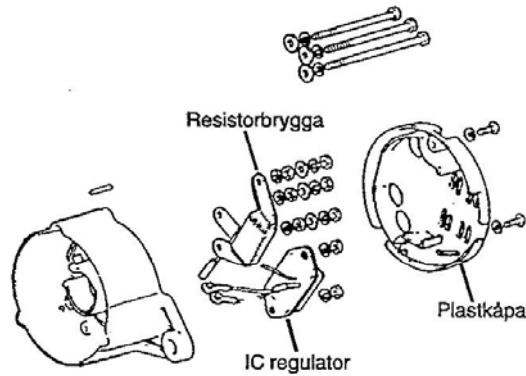

- 4) Regulatorn (TRIZ-63) är märkt med E, F, L, R, R som är lödda på undersidan. Samtliga förbindelser skall klippas av så att regulatorn är helt urkopplad. Se fig. 2.
- 5) Förbind F och R enligt fig. 2 med 1,5 mm<sup>2</sup> kabel.
- 6) Anslut Hella HPR till generatorm enligt fig. 3:

### Sidan 2

fortsättning för regulator LR 135-31.35A:

- 4) Lossa regulatorm och resistorbryggan. Se fig. 4. Resistorbryggan för avstörning bör återmonteras.
- 5) Borra ett 13 mm hål på plastkåpan mellan B och L. Se fig. 5. Det stift som sitter under detta hål är DF (=fältlinningen). Anslut den gröna HPR-kabeln med en isolerad kabelsko.
- 6) Montera generatorm och anslut HPR enligt fig. 5. (Kabeln som är ansluten på L kommer ifrån laddkontrolllampan och skall vara kvar, monterad tillsammans med den bruna kabeln från HPR.)