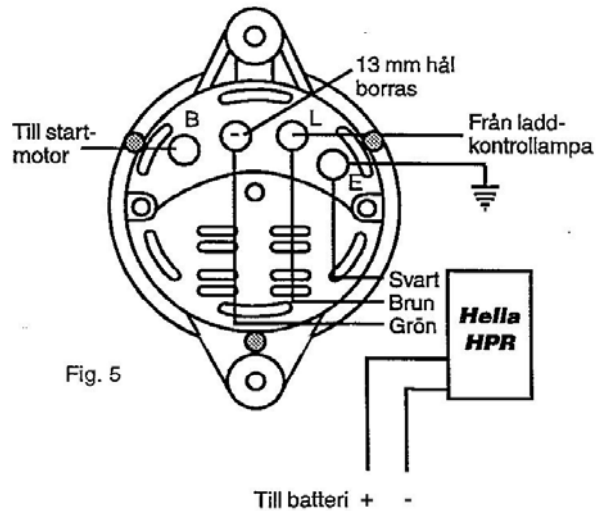

Fig. 5

KG Knutsson AB
191 81 Sollentuna
940502