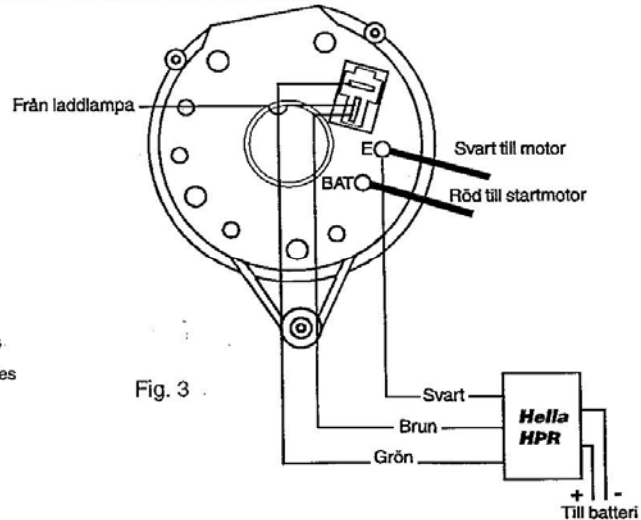

Tilläggsblad Hitachi

Hella Power Regulator, HPR

LR 135-74.35A
LR 135-105.35A

LR 155-20.55A
LR 135-31.35A (se baksidan)

5DR 007 314-631

Monteringsanvisning

OBS! Läs först universalmonteringsanvisningen för HPR. Fortsätt först därefter med detta tilläggsblad för Hitachi.

1) Lossa generatorm från motorn.
2) Demontera samtliga skruvar och muttrar som är åtkomliga från baksidan.
3) Lossa den bakre kåpan.

LR 135-74.35A Äldre generatorer är försedda med en lös påskruvad adapter så att L-kabeln är ansluten med ringkabelsko och mutter. Denna adapter skall demonteras så att kontaktstycket enligt fig. 1 kommer fram. R är inte ansluten.

LR 155-20.55A och LR 135-105.35A Nyare generatorer (82-) har ingen adapter. Till R är en röd/svart kabel ansluten, denna skall isoleras och inte användas.

LR 135-31.35A Gå vidare i monteringsanvisningen enligt sidan 2.

4) Regulatorn (TRIZ-63) är märkt med E, F, L, R, R som är lödda på undersidan. Samtliga förbindelser skall klippas av så att regulatorn är helt urkopplad. Se fig. 2.
5) Förbind F och R enligt fig. 2 med 1,5 mm² kabel.
6) Anslut Hella HPR till generatorm enligt fig. 3:

Brun till L (=D+/61). OBS! Kabeln till laddlampan skall vara kvar.
Grön till R (=DF).
Svart till E (=D-) OBS! Den svarta kabeln till motorn skall vara kvar.